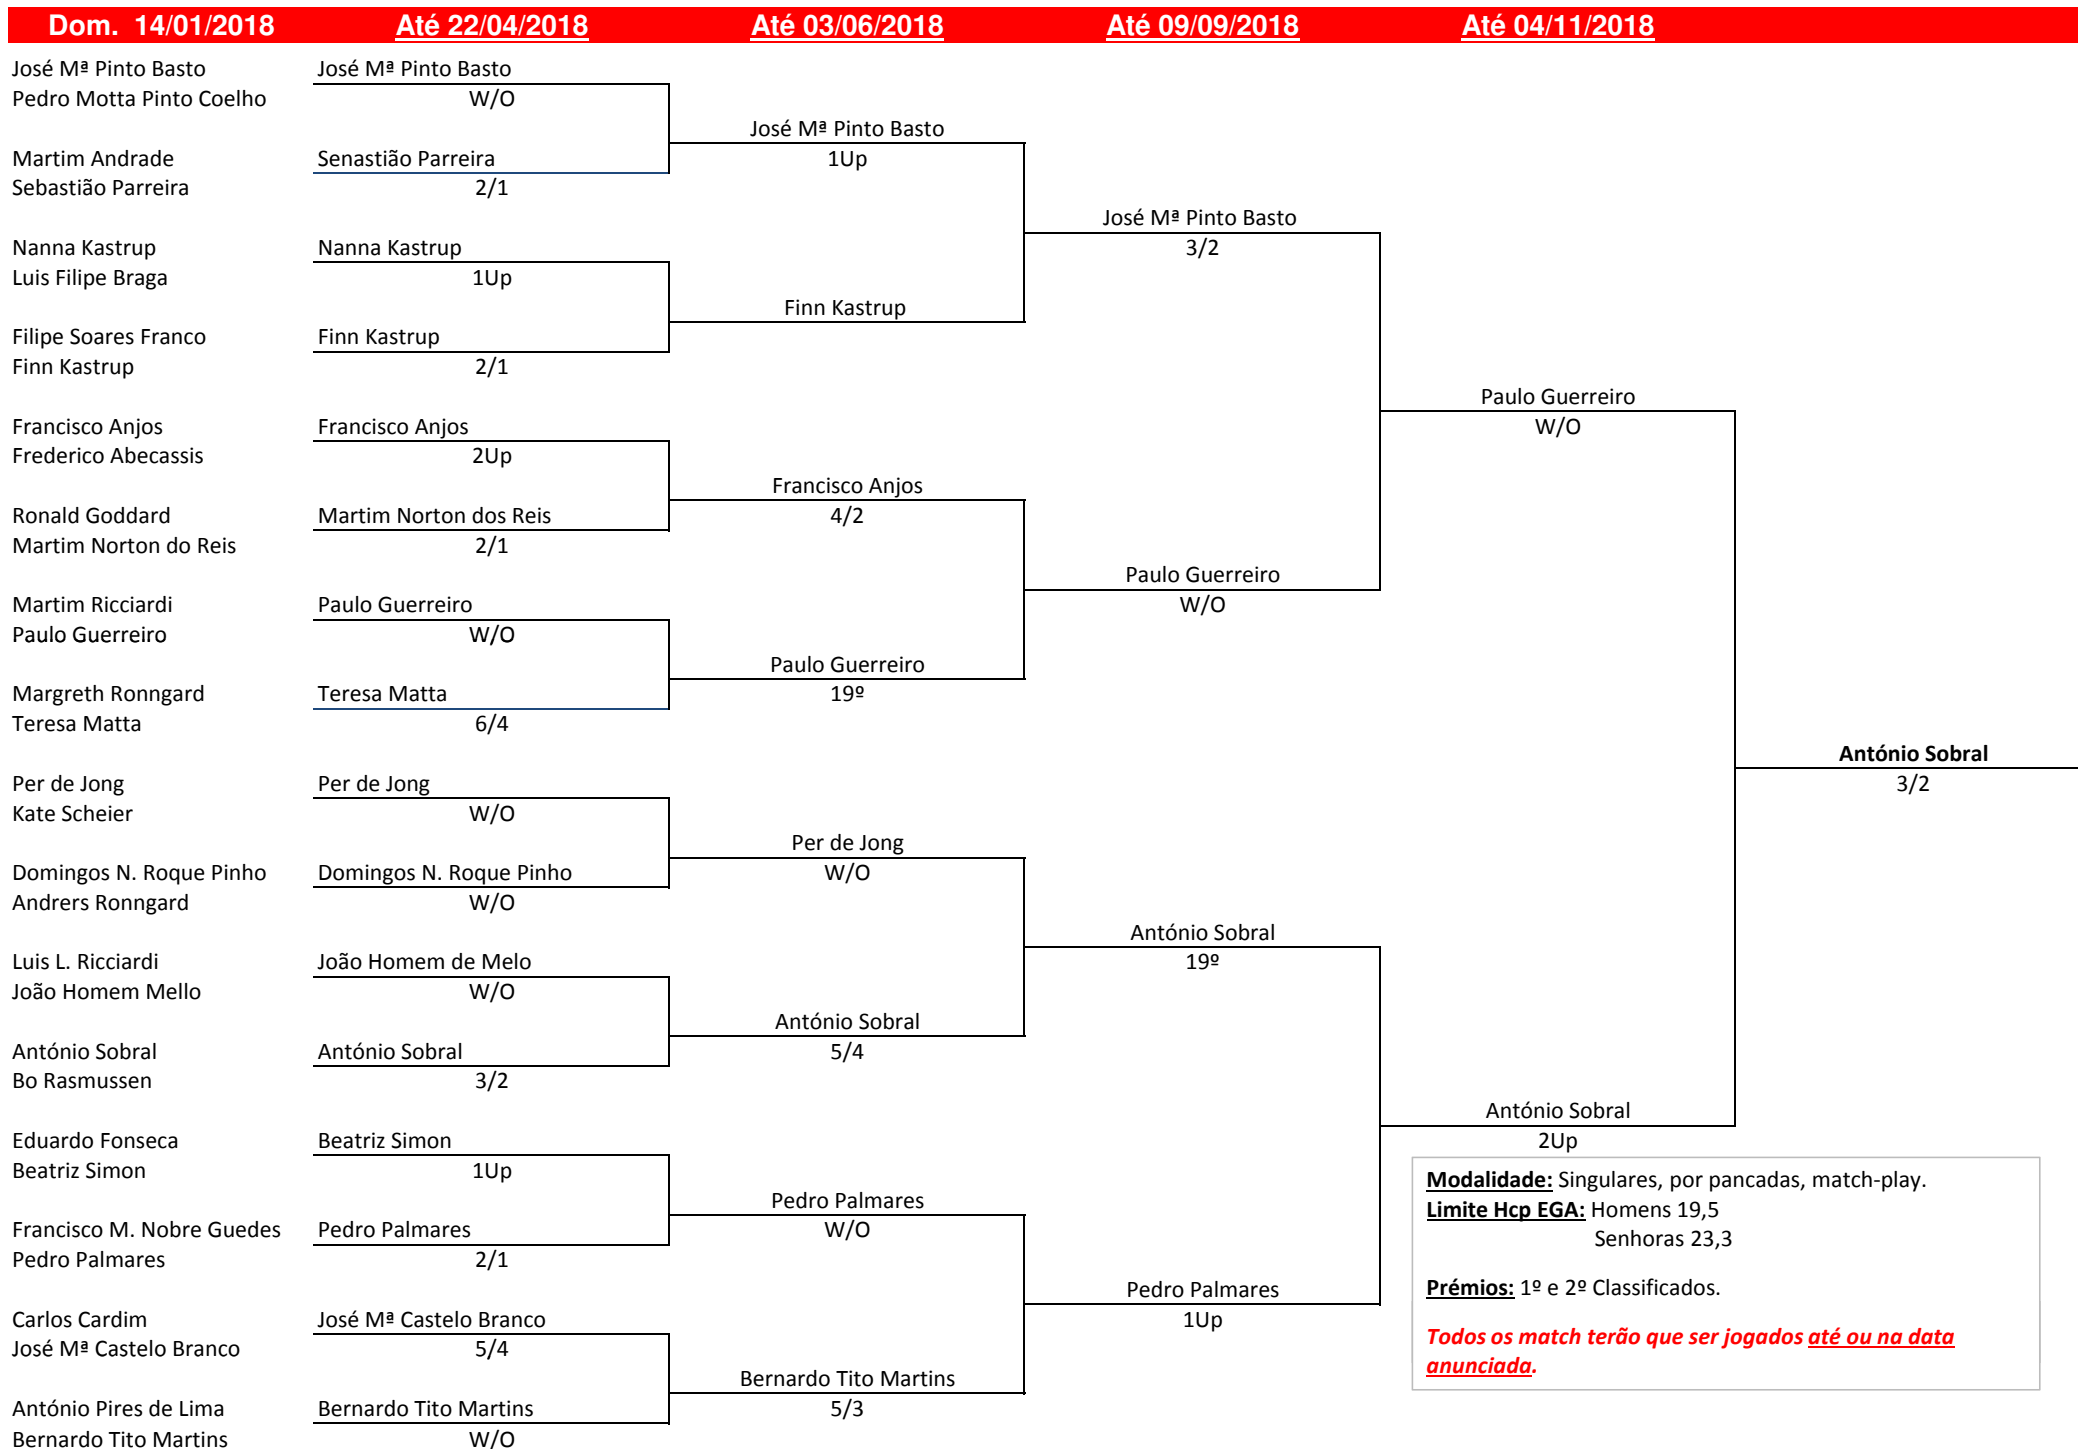

# TAÇA DUQUE DE WINDSOR

**Modalidade:** Singulares, por pancadas, match-play.  
**Limite Hcp EGA:** Homens 19,5  
 Senhoras 23,3  
**Prémios:** 1<sup>o</sup> e 2<sup>o</sup> Classificados.  
*Todos os match terão que ser jogados até ou na data anunciada.*