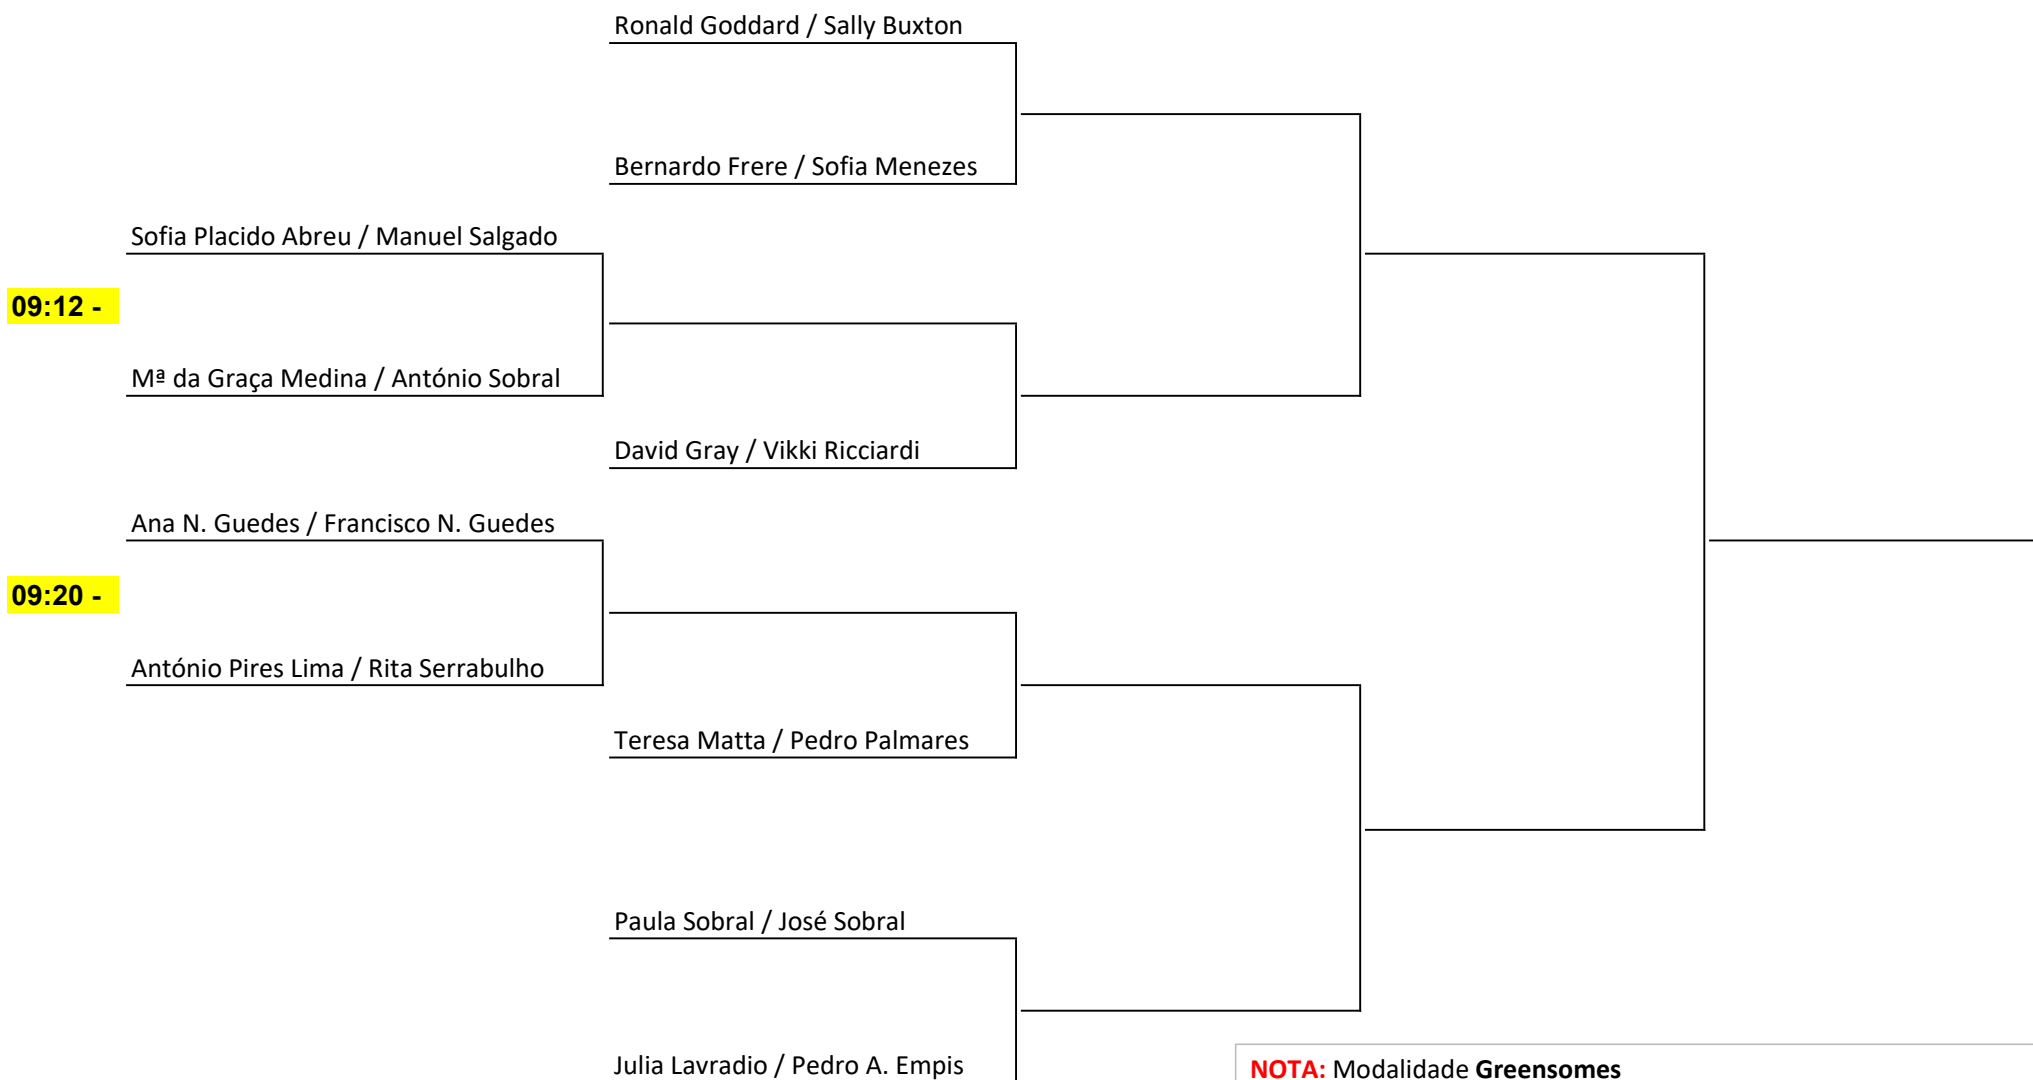

TAÇA VISCONDE DE SOVERAL

Sábado - dia 11/04/2026

Até Dom. 25/04/2026

Até Dom. 16/05/2026

Dom. 12/07/2026

VENCEDORES

NOTA: Modalidade **Greensomes**
Soma-se 60% do hcp de jogo (95%) mais baixo dos parceiros com 40% do hcp de jogo (95%) mais alto dos parceiros. A equipa com hcp de jogo mais alto recebe a totalidade da diferença de hcps entre as duas equipas.