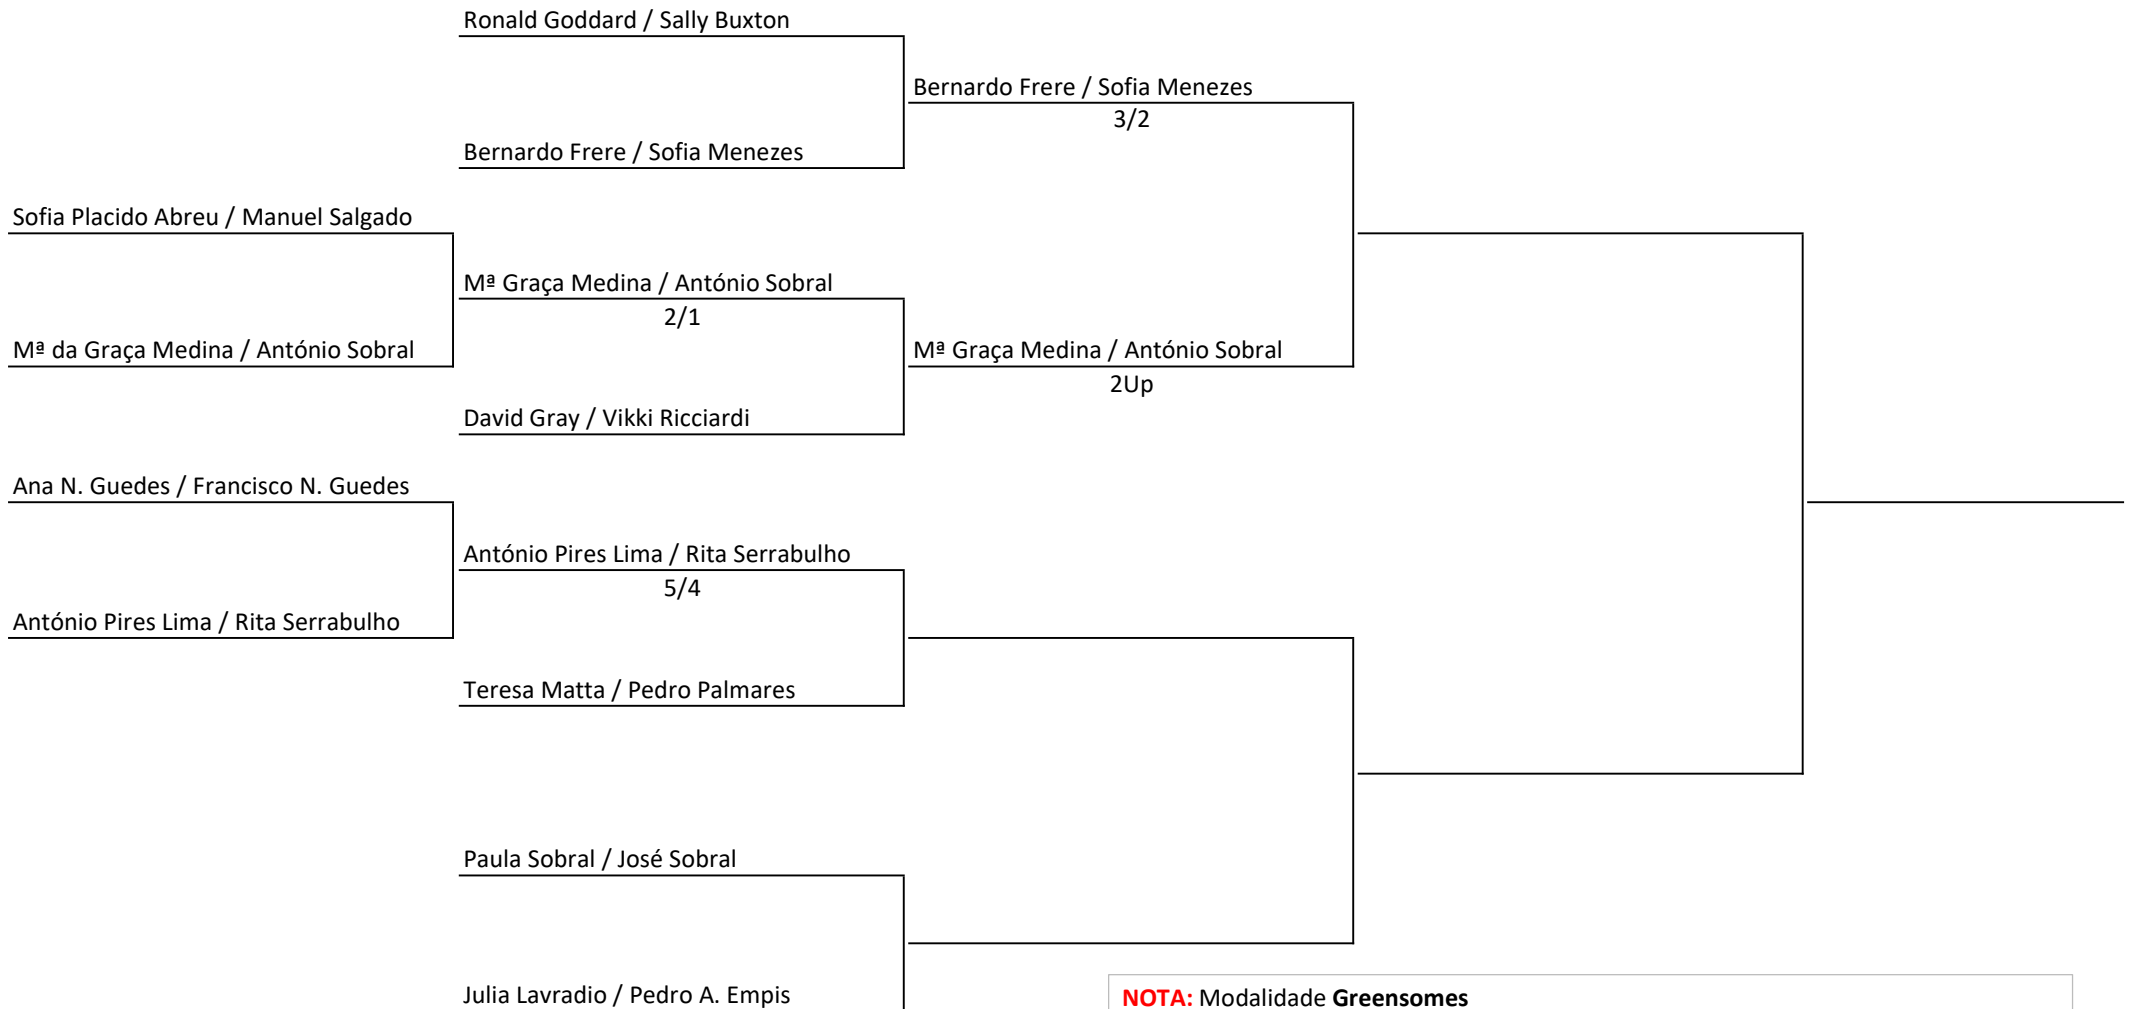

TAÇA VISCONDE DE SOVERAL

Sábado - dia 11/04/2026

Até Sáb. 25/04/2026

Até Dom. 16/05/2026

Dom. 12/07/2026

VENCEDORES

NOTA: Modalidade **Greensomes**
 Soma-se 60% do hcp de jogo (95%) mais baixo dos parceiros com 40% do hcp de jogo (95%) mais alto dos parceiros. A equipa com hcp de jogo mais alto recebe a totalidade da diferença de hcps entre as duas equipas.