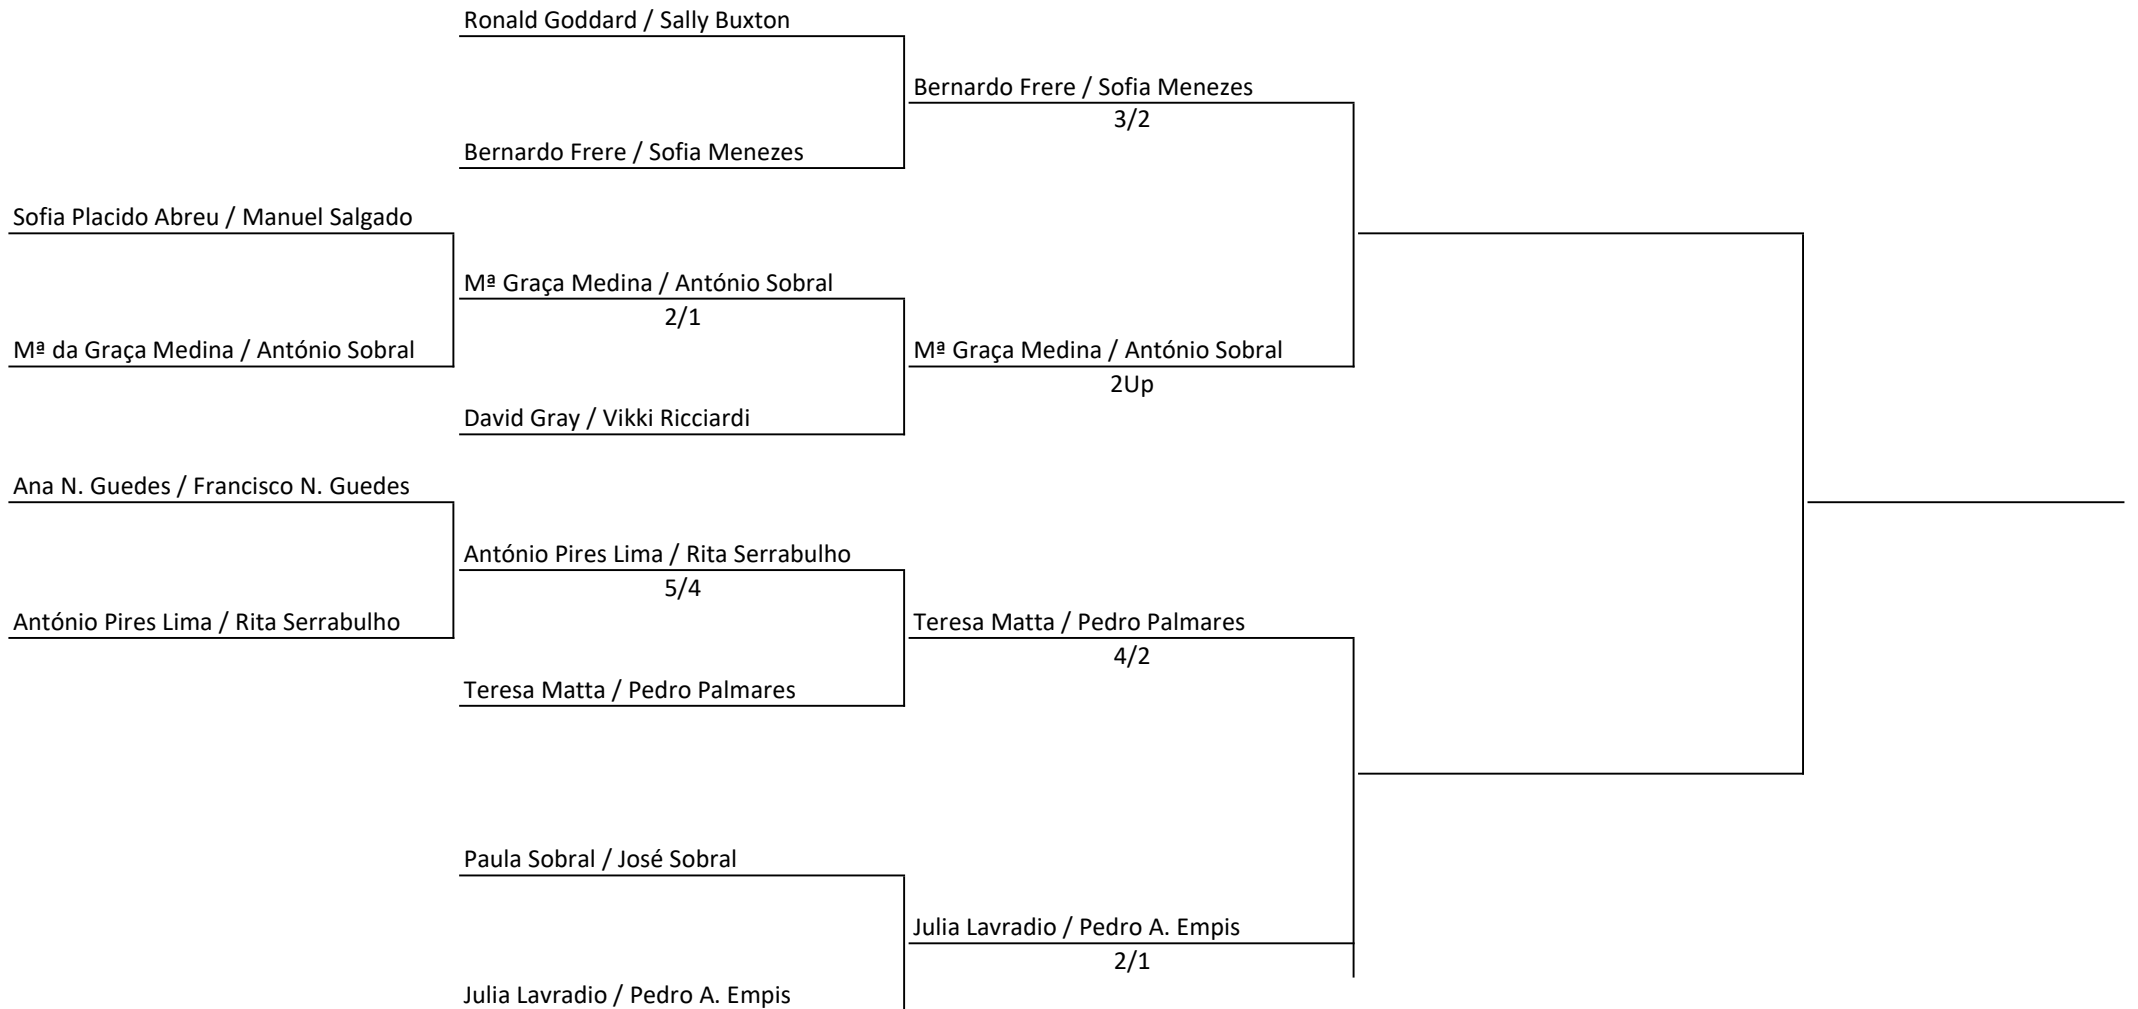

TAÇA VISCONDE DE SOVERAL

Sábado - dia 11/04/2026

Até Sáb. 25/04/2026

Até Sáb. 16/05/2026

Dom. 12/07/2026

VENCEDORES

NOTA: Modalidade **Greensomes**

Soma-se 60% do hcp de jogo (95%) mais baixo dos parceiros com 40% do hcp de jogo (95%) mais alto dos parceiros. A equipa com hcp de jogo mais alto recebe a totalidade da diferença de hcps entre as duas equipas.