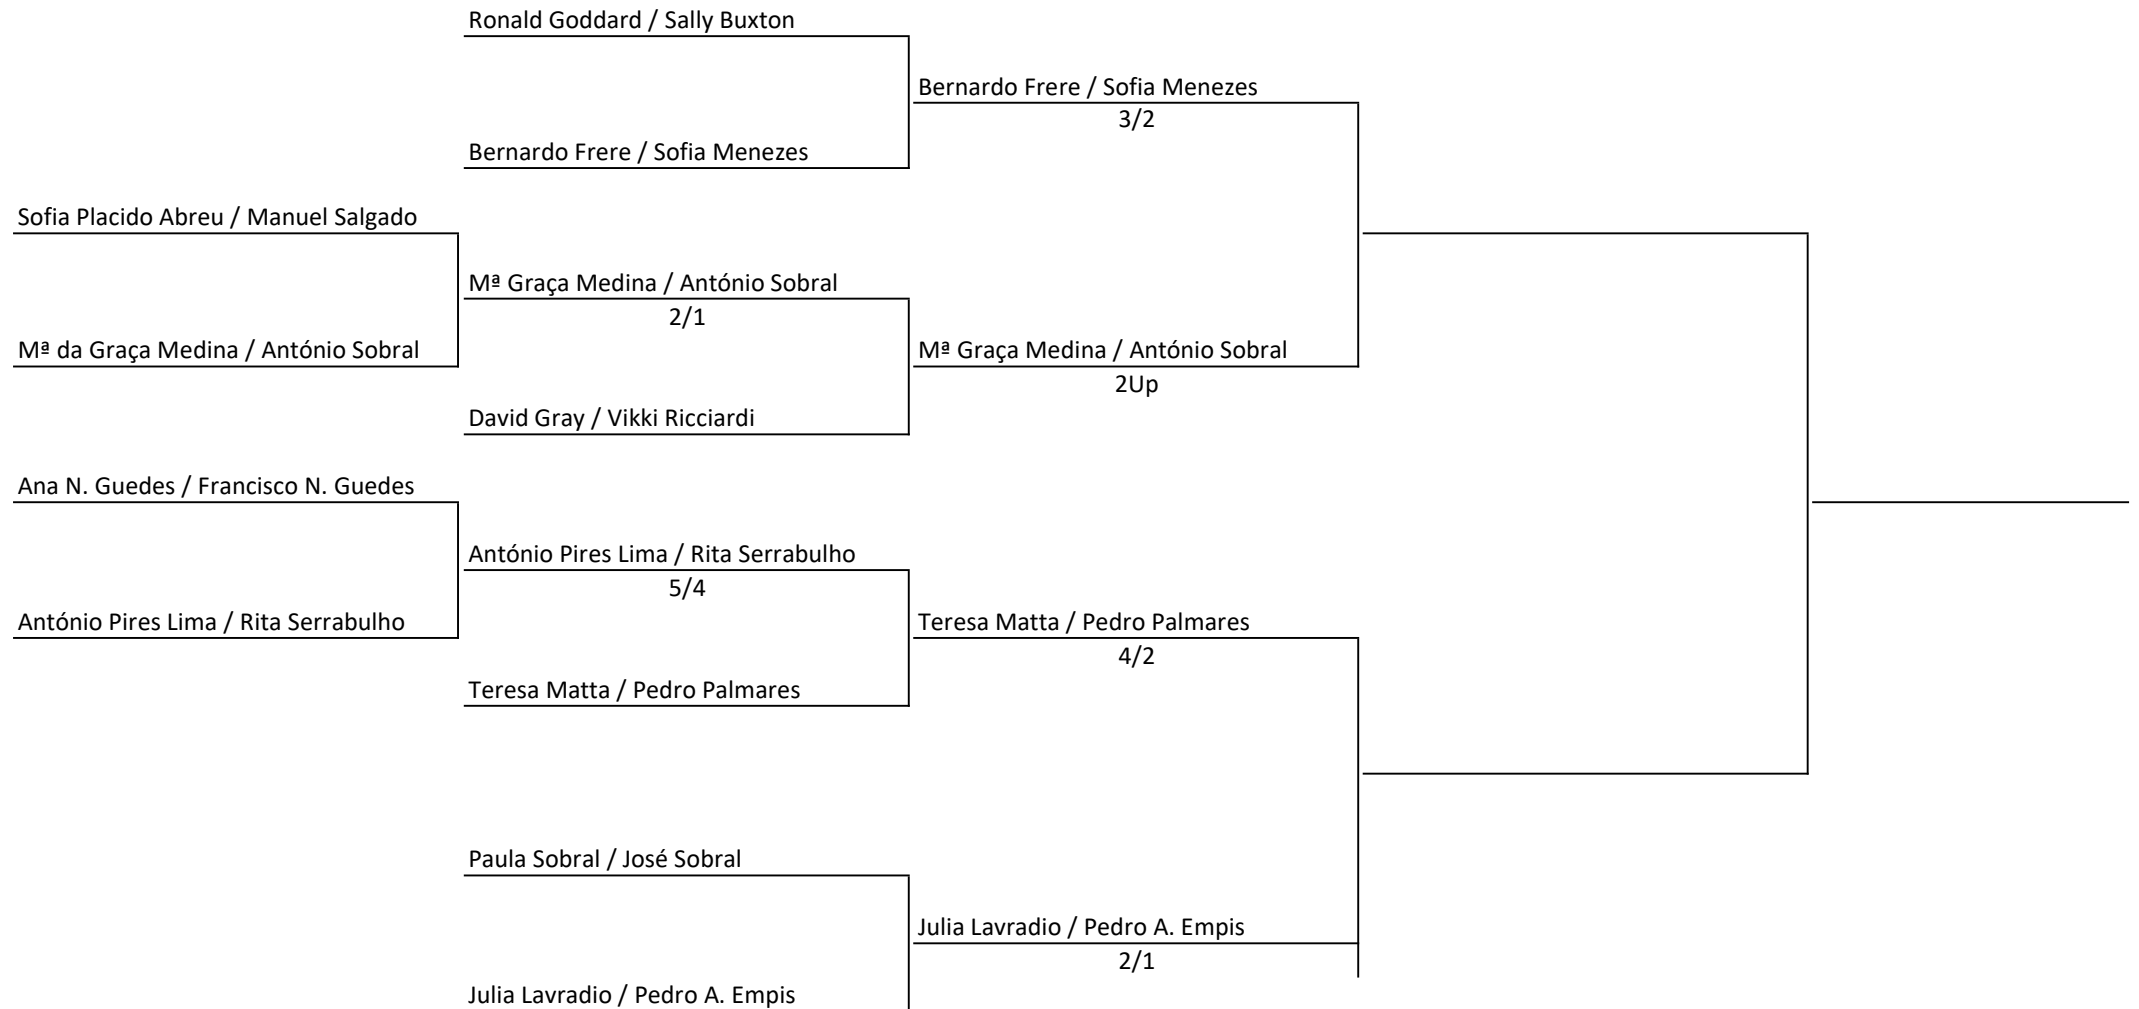

TAÇA VISCONDE DE SOVERAL

Sábado - dia 11/04/2026

Até Sáb. 25/04/2026

Até Sáb. 16/05/2026

Dom. 12/07/2026

VENCEDORES

NOTA: Modalidade **Greensomes**

Soma-se 60% do hcp de jogo (95%) mais baixo dos parceiros com 40% do hcp de jogo (95%) mais alto dos parceiros. A equipa com hcp de jogo mais alto recebe a totalidade da diferença de hcps entre as duas equipas.